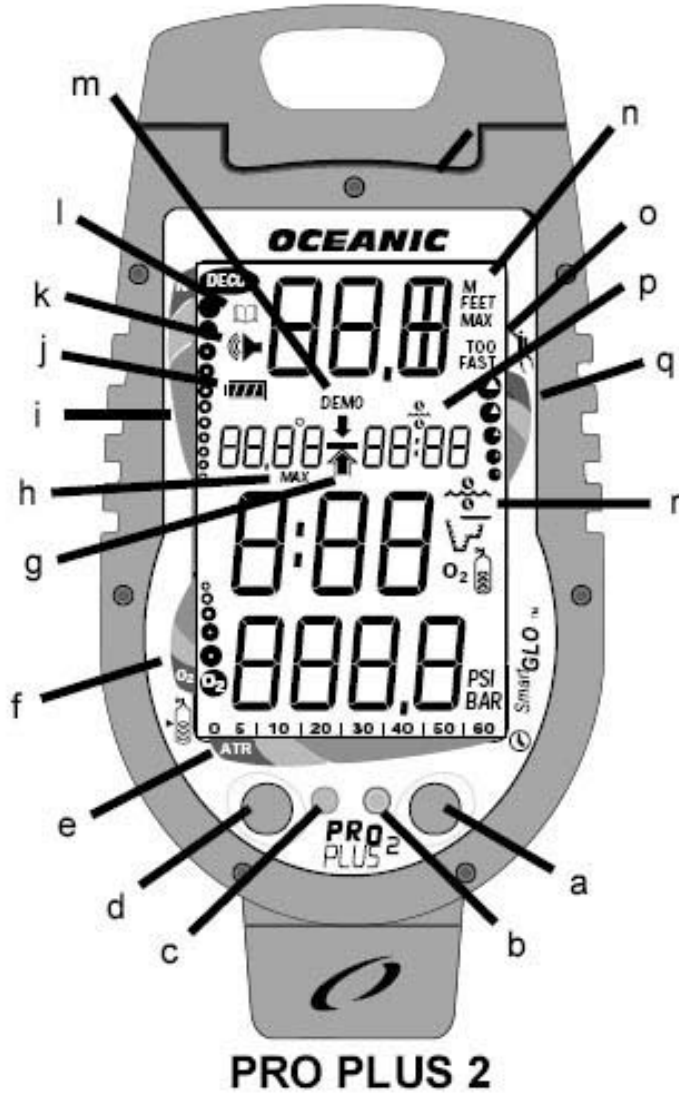

PRO PLUS 2 EKKRAN AÇIKLAMALARI

- | | | |
|----|-----------------------------------|--------------------------------------|
| a) | Select (right) button | Seçim (sağ) butonu |
| b) | LED Warning lights | LED Uyarı ışıkları |
| c) | Smartglo Sensing port | Smartglo sensörü |
| d) | Advance (front) button | İlerleme (ön sol) butonu |
| e) | Air Time remaining bar graph | Kalan Hava zamanı bar grafiği |
| f) | O ₂ (oxygen) bar graph | O ₂ (oksijen) bar grafiği |
| g) | Icon - Descend arrow | Hızlı iniş ikonu |
| | Icon - Decompression ceiling | Dekompresyon durağı ikonu |
| | Icon - Ascend Arrow | Hızlı çıkış oku |
| h) | Graphic-Max Depth | Maksimum derinlik grafiği |
| i) | Tissue Loading Bar graph | Doku yüklenmesi bar grafiği |
| j) | Battery Indicator | Pil göstergesi |
| K | Icon – alarm (set mode) | Alarm kurulu ikonu |
| L | Icon – LogMode | Dalış kayıtları ikonu |
| M | Graphic – Demo Mode | Demo modu |
| N | Graphic – Depth | Derinlik göstergesi |
| O | Graphic – Ascent too fast | Hızlı çıkış uyarı yazısı |
| P | Icon – time | Zaman göstergesi |
| Q | Variable Ascent Rate Indicator | Değişken hızlı çıkış göstergesi |
| R | Icon – Operating Mode | Çalışma modu göstergesi |