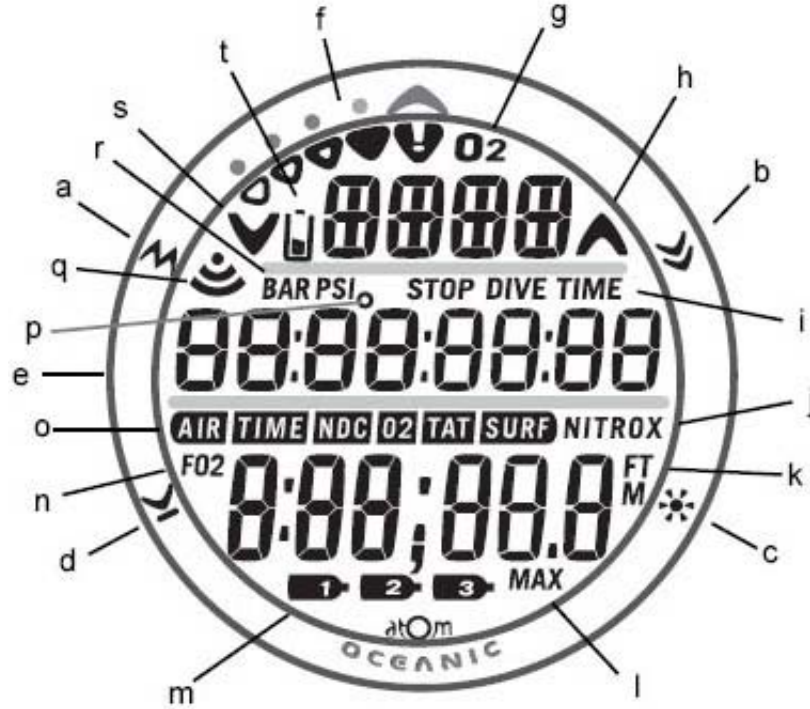

ATOM 2.0 EKCRAN AÇIKLAMALARI

ATOM 2.0 FULL LCD

- | | |
|---|---|
| a) Mode (m) button | Mod butonu (m) |
| b) Select (s) button | Seçim butonu (s) |
| c) light (l) button | Işık butonu (l) |
| d) Advance (a) button | İlerleme butonu (a) |
| e) LED warning light | LED uyarı ışığı |
| f) Bar graph | Bar grafik |
| g) Icon - indicates O ₂ BG | O ₂ bar grafiği ikonu |
| h) Icon - ascend arrow | Çıkış hızı göstergesi ikonu |
| i) Symbol - STOP TIME
DIVE TIME | Sembol - DEKO BEKLEME SÜRESİ
DALIŞ ZAMANI |
| j) Symbol - Nitrox (module) | Sembol - Nitroks (modül) |
| k) Symbol - FT or M (depth) | Sembol - Feet veya metric (derinlik) |
| l) Symbol - MAX | Sembol - MAX |
| m) Icons - tank 1, 2, 3 | 1,2 ve 3 nolu tüp ikonları |
| n) Symbol - FO ₂ | Sembol-FO ₂ |
| o) Symbols - AIR TIME
TIME NDC
TIME O ₂
TIME TAT
TIME SURF | Semboller - HAVA ZAMANI
DEKOYA KALAN SÜRE
OKSİJEN ZAMANI
DEKO VE ÇIKIŞ TOPLAM ZAMANI
SATIŞ ZAMANI |
| p) Icon - degrees (temperature) | Derece ikonu (sıcaklık) |
| q) Icon - daily alarm or Transmitter
link | Günlük alarm veya sinyal verici bağlantı ikonu |
| r) Symbol - PSI or BAR (pressure) | Sembol - PSI veya BAR (basınç) |
| s) Icon - descend arrow | İniş hızı ok ikonu |
| t) Icon - low battery | Düşük pil seviyesi ikonu |